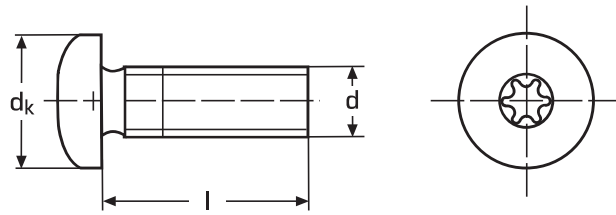

Linsenschrauben

ähnlich DIN 7985 mit TX-Antrieb

Panhead screws similar DIN 7985, six lobe drive

4

d _k	5	6	8	10	12						
Antrieb	TX 8	TX 10	TX 20	TX 25	TX 30						

d	M 2,5	M 3	M 4	M 5	M 6						
l 6	13,50	9,30									
8	13,30	9,30	14,00	25,00							
10	13,30	10,50	15,80	26,50	33,30						
12	14,80	11,30	16,50	26,80	35,00						
16	16,00	12,30	18,50	29,80	39,80						
20	18,50	14,00	20,50	33,30	43,00						
25			23,50	38,00	47,80						
30			28,00	44,30	56,30						
35			35,50	50,00	62,00						
40			37,80	58,30	70,30						
	1.000	1.000	1.000 ab 25 L 500	500 ab 25 L 200	200 ab 35 L 100						